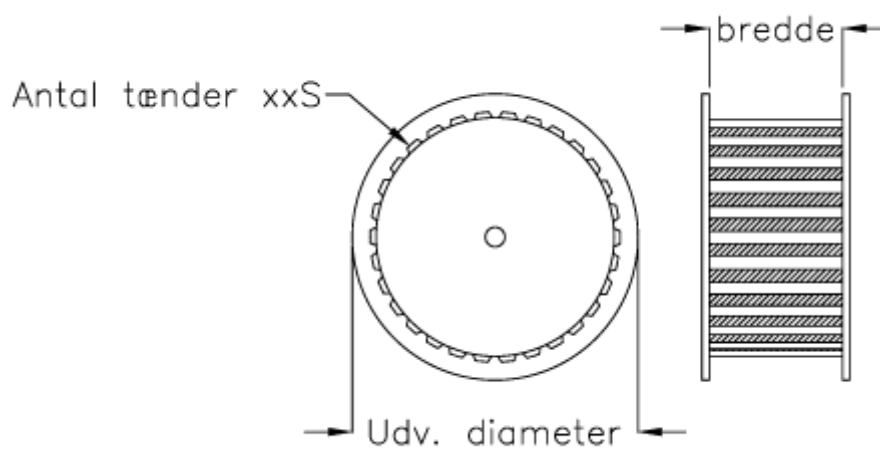

Varenummer: 603772622048
Beskrivelse: Gates tandremskive PCGT 8M - 48S 21
for taperbøsning 2012

Mål

Antal tænder	= 48
Bredde	= 12-21-36-62
Middelmål	= 122.23
Type	= 8M - 48S - xx
Udvendig diameter	= 127.00